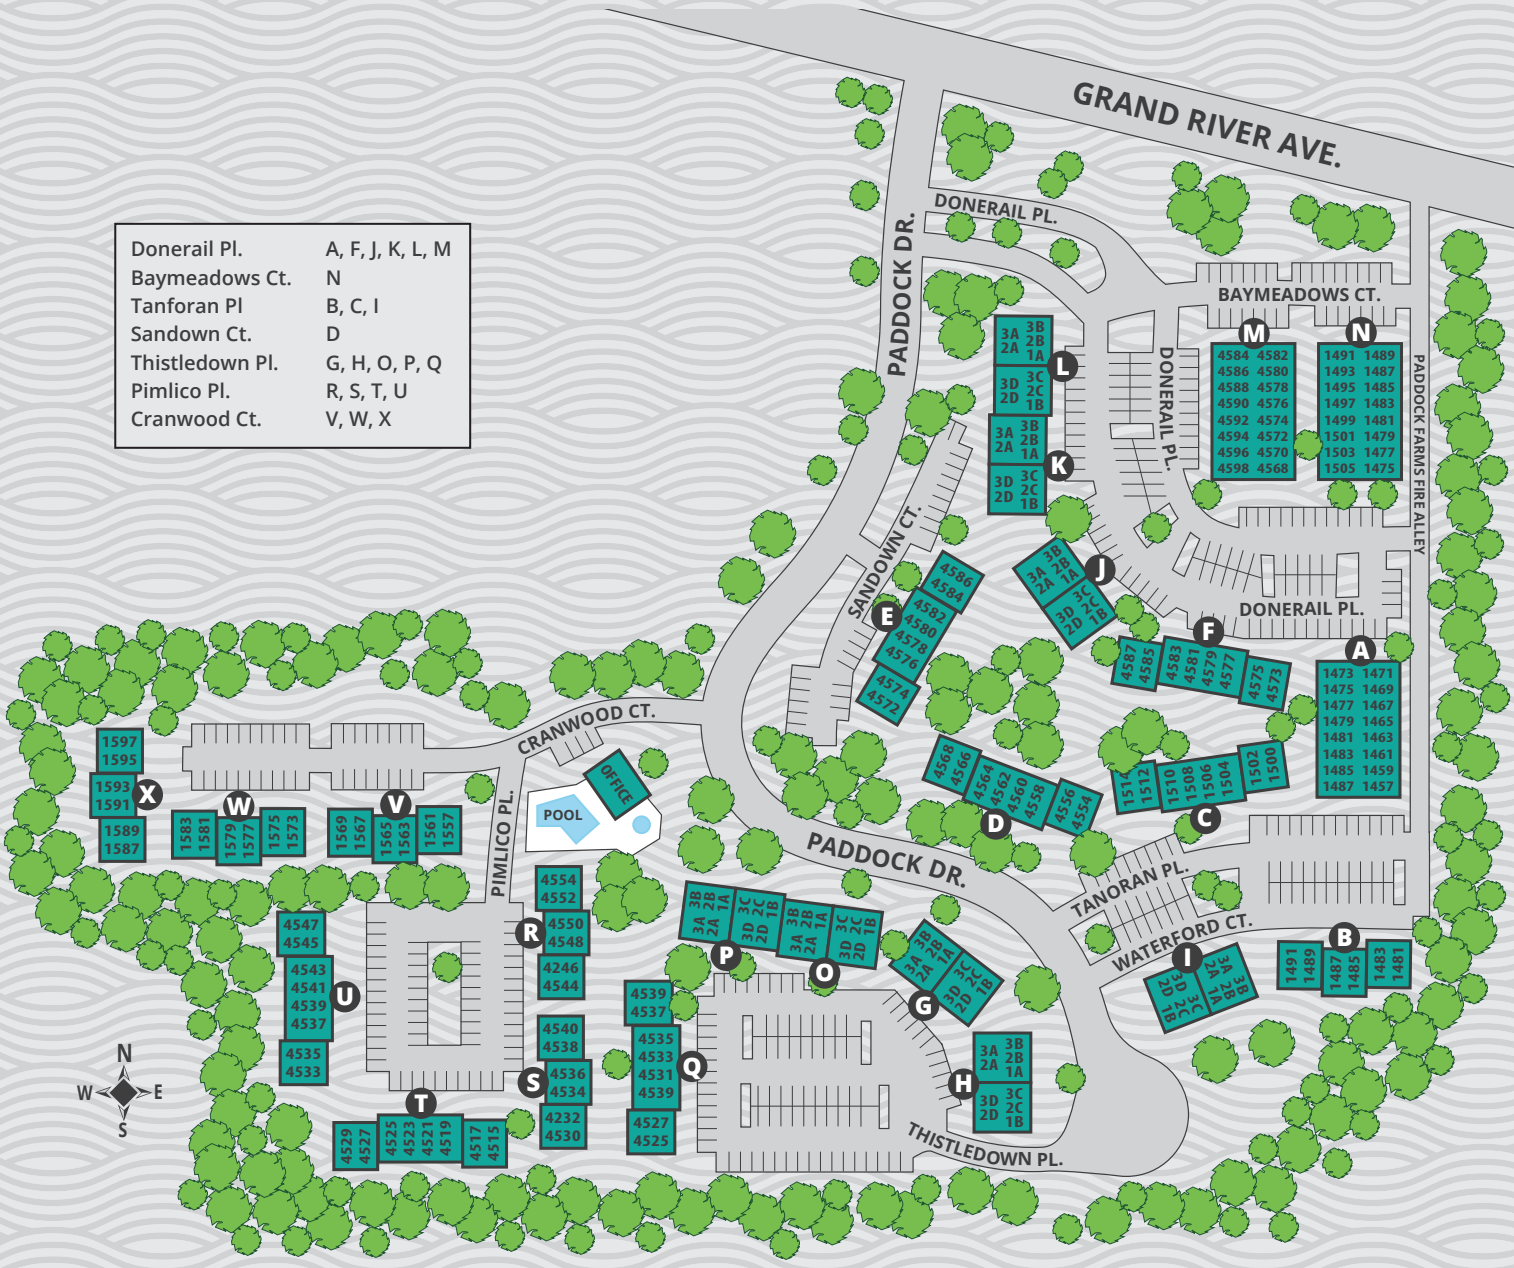

MERIDIAN MEADOWS APARTMENT HOMES

Donerail Pl.	A, F, J, K, L, M
Baymeadows Ct.	N
Tanforan Pl.	B, C, I
Sandown Ct.	D
Thistledown Pl.	G, H, O, P, Q
Pimlico Pl.	R, S, T, U
Cranwood Ct.	V, W, X

SITE MAP

4555 PADDOCK DRIVE
 OKEMOS MI 48864
 P: 517.349.1750
 MERIDIANMEADOWSOKEMOS.COM